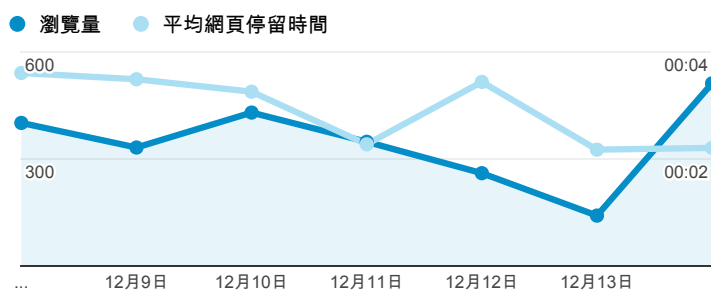

## 報表02\_流量

2014年12月8日 - 2014年12月14日

所有工作階段  
100.00%

+ 新增區隔

### 瀏覽量和平均網頁停留時間