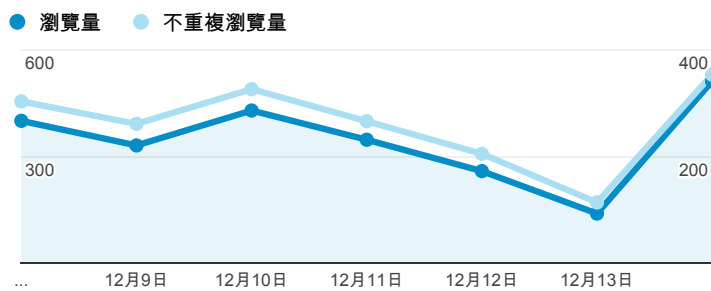

瀏覽量和不重複瀏覽量

造訪和新造訪率 (依 服務供應商 分組)

服務供應商	工作階段	瀏覽量
taipei taiwan	546	923
tamkang university	410	701
tfn media co. ltd.	83	124
mobile business group	63	84
panchiao taipei hsien taiwan	43	53
kbro co. ltd.	42	57
taiwan fixed network co. ltd.	41	65
taiwan mobile co. ltd.	34	52
chunghwa telecom data communication business group	33	48
union broadband network	17	25

造訪和瀏覽量 (依 分享網址 分組)

分享網址	工作階段	瀏覽量
eportfolio.tku.edu.tw/	1,019	1,611
ep.tku.edu.tw/index_detail_share.aspx?id=0857AE920B259F8E	72	80
eportfolio.tku.edu.tw/license/?sectionId=7	64	100
ep.tku.edu.tw/index_detail_share.aspx?id=537C19E76E8126BF	48	53
ep.tku.edu.tw/	22	55
eportfolio.tku.edu.tw/index.aspx	20	53
eportfolio.tku.edu.tw/license/	15	22
eportfolio.tku.edu.tw/index_detail.aspx?category=17&sr=3	13	22
ep.tku.edu.tw/index.aspx	11	27
eportfolio.tku.edu.tw/index_detail.aspx?category=10&sr=3	10	19

造訪和瀏覽量 (依 社交網路 分組)

社交網路	工作階段	瀏覽量
Facebook	56	78