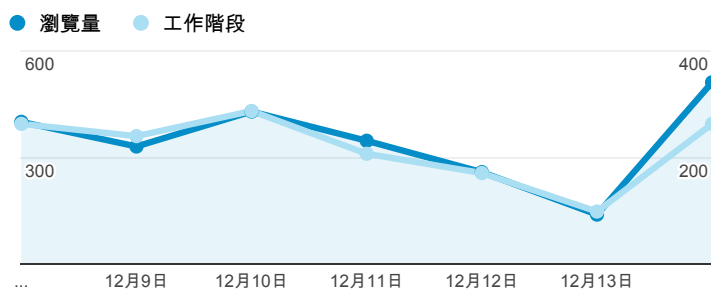

報表02_流量

2014年12月8日 - 2014年12月14日

所有工作階段
100.00%

+ 新增區隔

瀏覽量和平均網頁停留時間

瀏覽量和造訪

瀏覽量和不重複瀏覽量

造訪和新造訪率 (依 服務供應商 分組)

服務供應商	工作階段	瀏覽量
taipei taiwan	546	923
tamkang university	410	701
tfn media co. ltd.	83	124
mobile business group	63	84
panchiao taipei hsien taiwan	43	53
kbro co. ltd.	42	57
taiwan fixed network co. ltd.	41	65
taiwan mobile co. ltd.	34	52
chunghwa telecom data communication business group	33	48
union broadband network	17	25

造訪和瀏覽量 (依 分享網址 分組)

分享網址	工作階段	瀏覽量
eportfolio.tku.edu.tw/	1,019	1,611
ep.tku.edu.tw/index_detail_share.aspx?id=0857AE920B259F8E	72	80
eportfolio.tku.edu.tw/license/?sectionId=7	64	100
ep.tku.edu.tw/index_detail_share.aspx?id=537C19E76E8126BF	48	53
ep.tku.edu.tw/	22	55
eportfolio.tku.edu.tw/index.aspx	20	53
eportfolio.tku.edu.tw/license/	15	22
eportfolio.tku.edu.tw/index_detail.aspx?category=17&sr=3	13	22
ep.tku.edu.tw/index.aspx	11	27
eportfolio.tku.edu.tw/index_detail.aspx?category=10&sr=3	10	19

造訪和瀏覽量 (依 社交網路 分組)

社交網路	工作階段	瀏覽量
Facebook	56	78